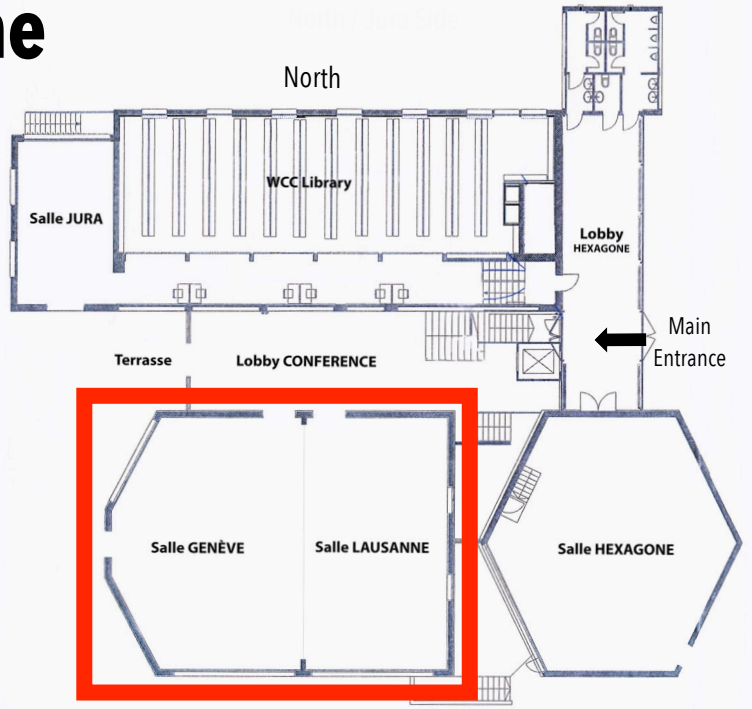

Salle Genève Lausanne

Description

50m from Château Reception

L : 16 m / W : 13 m / H : 6 m

Surface : 229 m²

Free WIFI

Lumière du jour / Fenêtres

Lumière artificielle réglable

Chaises plastique noires

Stores électriques

Utilisation

Séminaires / réunions

Équipement

2 Tables de mixage ZED Sixty14FX

2 Sonos BOSE avec caisson basses

Micros : sans fils, cravates, casque

2 beamers (plafond) BENQ 2000

2 beamer (sol) INFOCUS 31228H2

2 grand écran 4m x 3m

2 écran 3.5m x 2m

1 écran 2.50 x 2m

2 pupitres orateur

19 prises électriques au sol

8 prises électriques murales