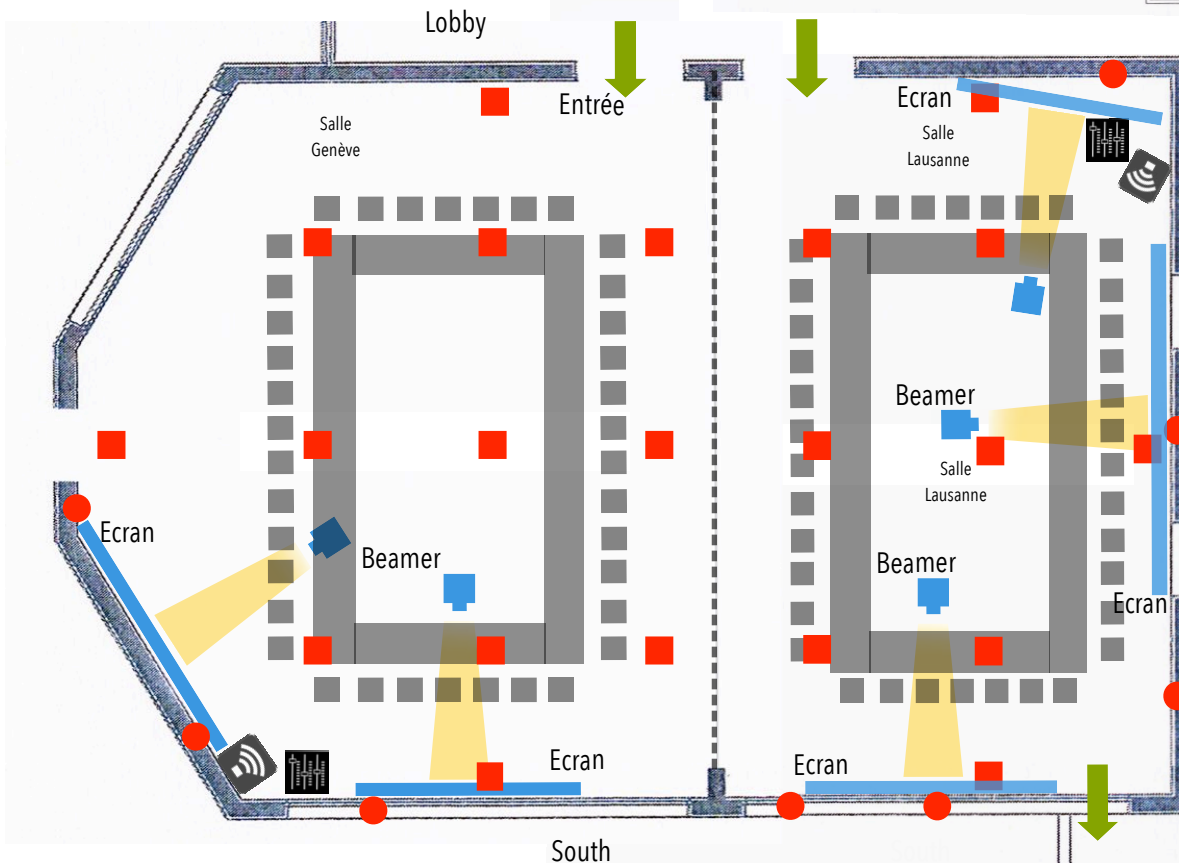

Salle Genève Lausanne

Description

50m from Château Reception

L : 16 m / W : 13 m / H : 6 m

Surface : 229 m²

Free WIFI

Lumière du jour / Fenêtres

Lumière artificielle réglable

Chaises plastique noires

Stores électriques

Utilisation

Séminaires / réunions

Équipement

2 Tables de mixage ZED Sixty14FX

2 Sonos BOSE avec caisson basses

Micros : sans fils, cravates, casque

2 beamers (plafond) BENQ 2000

2 beamer (sol) INFOCUS 31228H2

2 grand écran 4m x 3m

2 écran 3.5m x 2m

1 écran 2.50 x 2m

2 pupitres orateur

19 prises électriques au sol

8 prises électriques murales

2 Pin Board Walls