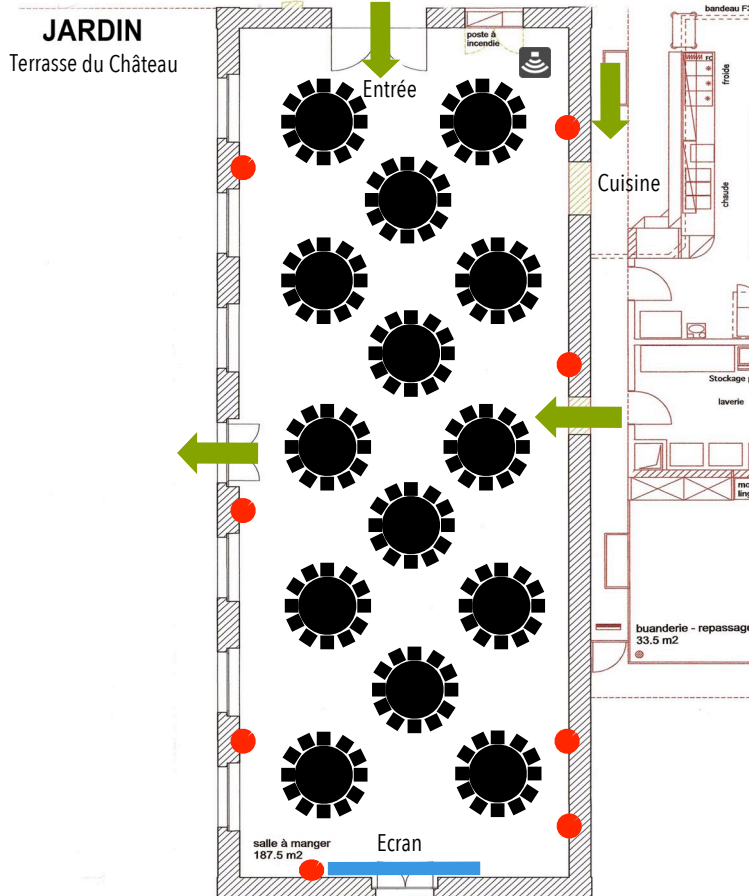

Salle Orangerie

Description

Longueur / Length : 8.5 m
 Largeur / Width : 6.5 m
 Hauteur / Height : 2.8 m
 Surface : 187.5 m²
 Sol ancien en pierre d'origine
 Véranda et sortie vers le jardin

Utilisation

Restaurant Self-Service
 Banquets et séminaires

Équipement

2 Micros UHF HT40
 1 Mini table mixage Phonic MM 1202
 6 Haut parleurs au plafond
 1 Sono mobile GOA CR 2A Combo wifi
 1 écrans 4 :3
 9 prises électriques