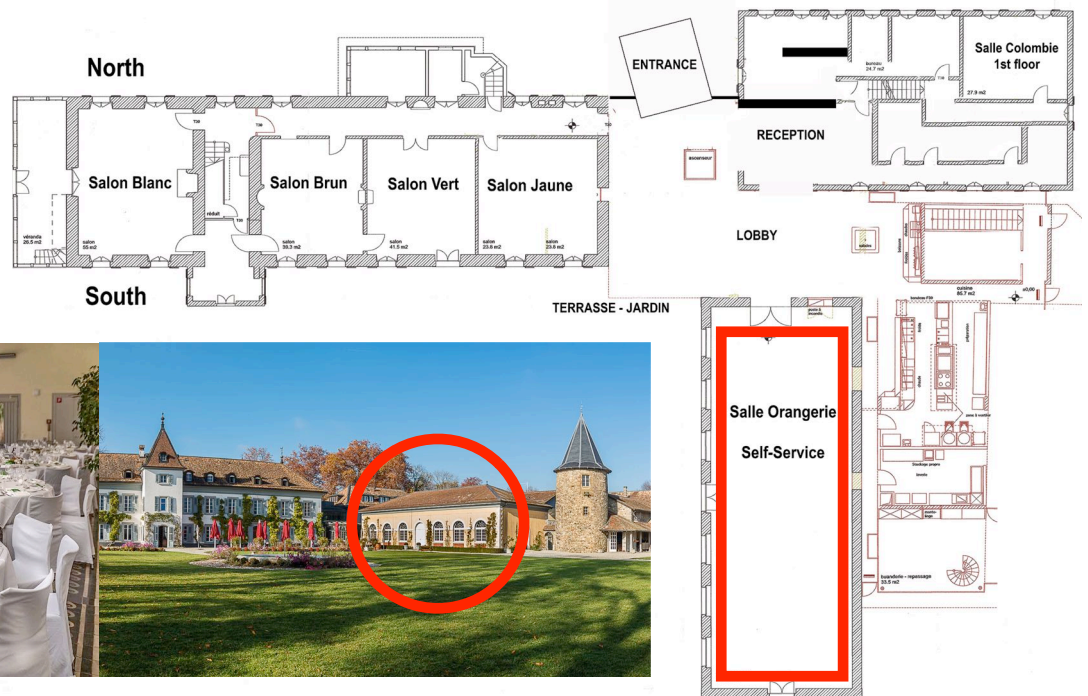

Salle Orangerie

Description

Longueur / Length : 8.5 m
 Largeur / Width : 6.5 m
 Hauteur / Height : 2.8 m
 Surface : 187.5 m²
 Sol ancien en pierre d'origine
 Véranda et sortie vers le jardin

Utilisation

Restaurant Self-Service
 Banquets et séminaires