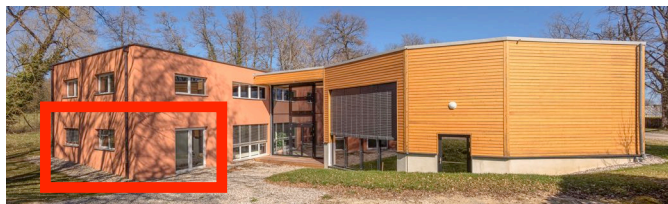

Salle Jura

Description

50m from Château Reception

L : 10 m / W : 5 m / H : 2.4 m

Surface : 50 m²

Free WIFI

Lumière du jour / Fenêtres

Moquette en feutre gris

Chaises rembourrées rouge

Stores

Utilisation

Séminaires / réunions

Equipement

1 Audio HIFI Philips Bluetooth

1 beamer (plafond) SANYO Hdmi

1 écran 3m x 2.2m