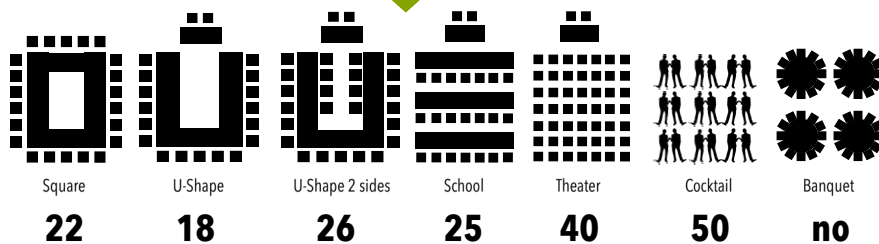

Salle Jura

Description

50m from Château Reception

L : 10 m / W : 5 m / H : 2.4 m

Surface : 50 m²

Free WIFI

Lumière du jour / Fenêtres

Moquette en feutre gris

Chaises rembourrées rouge

Stores

Utilisation

Séminaires / réunions

Equipement

1 Audio HIFI Philips Bluetooth

1 beamer (plafond) SANYO Hdmi

1 écran 3m x 2.2m