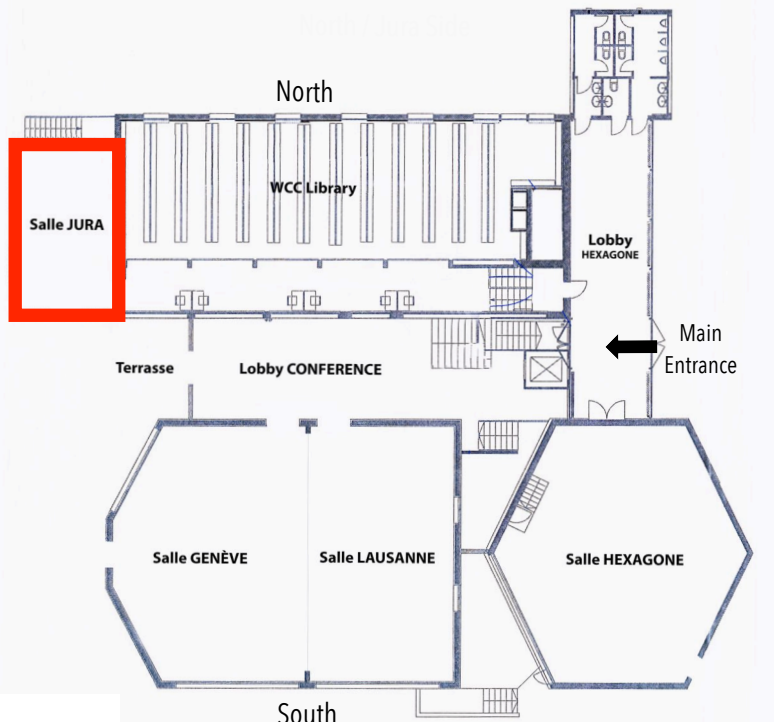

Salle Jura

Description

50m from Château Reception

L : 10 m / W : 5 m / H : 2.4 m

Surface : 50 m²

Free WIFI

Lumière du jour / Fenêtres

Moquette en feutre gris

Chaises rembourrées rouge

Stores

Utilisation

Séminaires / réunions

Equipement

1 Audio HIFI Philips Bluetooth

1 beamer (plafond) SANYO Hdmi

1 écran 3m x 2.2m

1 prise électrique au sol

6 prises électriques murales

Pin Board Wall