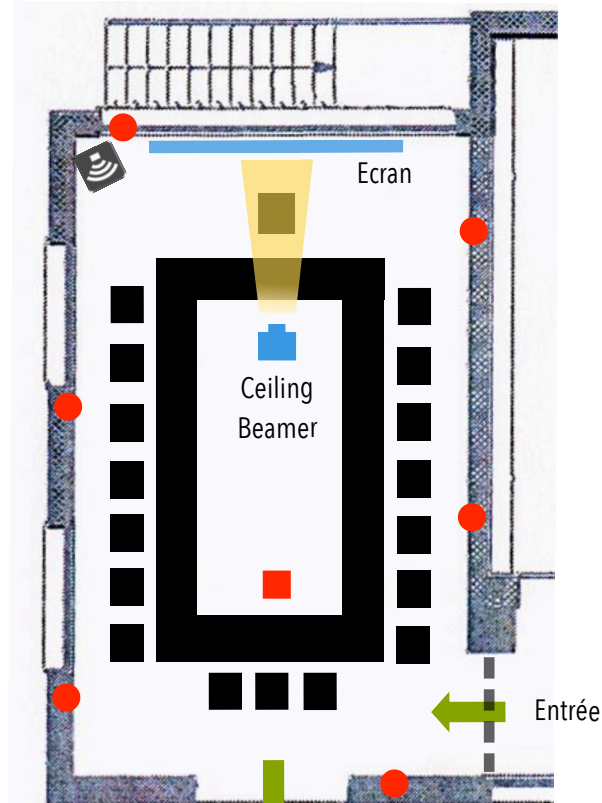

Salle Jura

Description

50m from Château Reception

L : 10 m / W : 5 m / H : 2.4 m

Surface : 50 m²

Free WIFI

Lumière du jour / Fenêtres

Moquette en feutre gris

Chaises rembourrées rouge

Stores

Utilisation

Séminaires / réunions

Equipement

1 Audio HIFI Philips Bluetooth

1 beamer (plafond) SANYO Hdmi

1 écran 3m x 2.2m

1 prise électrique au sol

6 prises électriques murales

Pin Board Wall