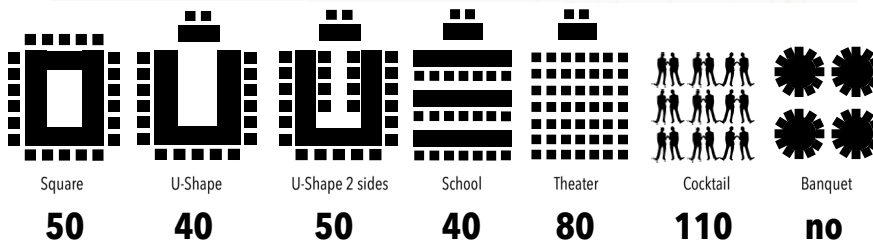

Salle Lausanne

Les salles Lausanne et Genève peuvent former une seule grande salle.

Description

50m from Château Reception

L : 13 m / W : 8 m / H : 6 m

Surface : 104 m²

Free WIFI

Lumière du jour / Fenêtres

Lumière artificielle réglable

Chaises plastique noires

Stores électriques

Utilisation

Séminaires / réunions

Équipement

1 Table de mixage ZED Sixty14FX, 4 voies (avec connections XLR)

Sono BOSE avec caisson basses