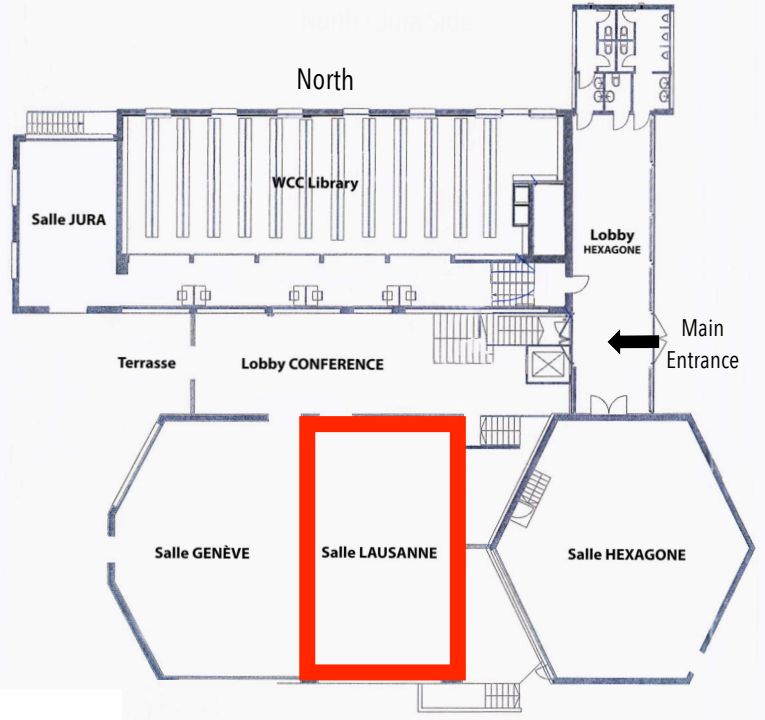

Salle Lausanne

Les salles Lausanne et Genève peuvent former une seule grande salle.

Description

50m from Château Reception

L : 13 m / W : 8 m / H : 6 m

Surface : 104 m²

Free WIFI

Lumière du jour / Fenêtres

Lumière artificielle réglable

Chaises plastique noires

Stores électriques

Utilisation

Séminaires / réunions

Équipement

1 Table de mixage ZED Sixty14FX, 4 voies (avec connections XLR)

Sono BOSE avec caisson basses

Micros : sans fils, cravates, casque

1 beamer (plafond) BENQ 2000 Hdmi

1 beamer (sol) INFOCUS 31228H2 Hdmi

1 grand écran 4m x 3m

1 écran 3.5m x 2m

1 pupitre orateur

9 prises électriques au sol

4 prises électriques murales