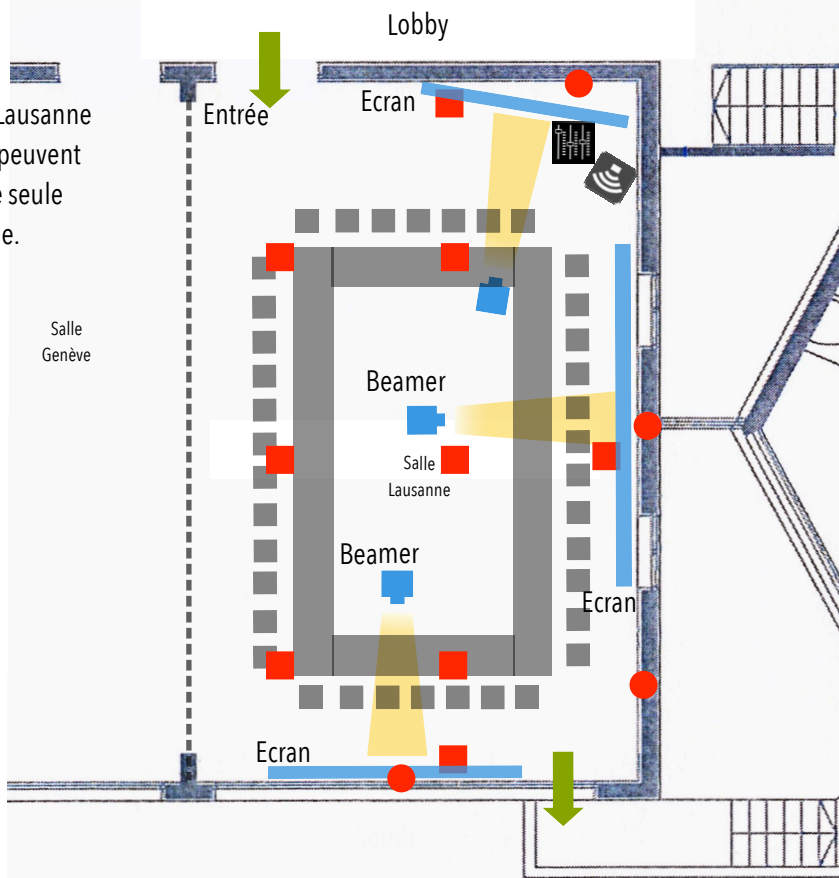

Salle Lausanne

Les salles Lausanne et Genève peuvent former une seule grande salle.

Description

50m from Château Reception

L : 13 m / W : 8 m / H : 6 m

Surface : 104 m²

Free WIFI

Lumière du jour / Fenêtres

Lumière artificielle réglable

Chaises plastique noires

Stores électriques

Utilisation

Séminaires / réunions

Équipement

1 Table de mixage ZED Sixty14FX, 4 voies (avec connections XLR)

Sono BOSE avec caisson basses

Micros : sans fils, cravates, casque

1 beamer (plafond) BENQ 2000 Hdmi

1 beamer (sol) INFOCUS 31228H2 Hdmi

1 grand écran 4m x 3m

1 écran 3.5m x 2m

1 pupitre orateur

9 prises électriques au sol

4 prises électriques murales

Pin Board Wall