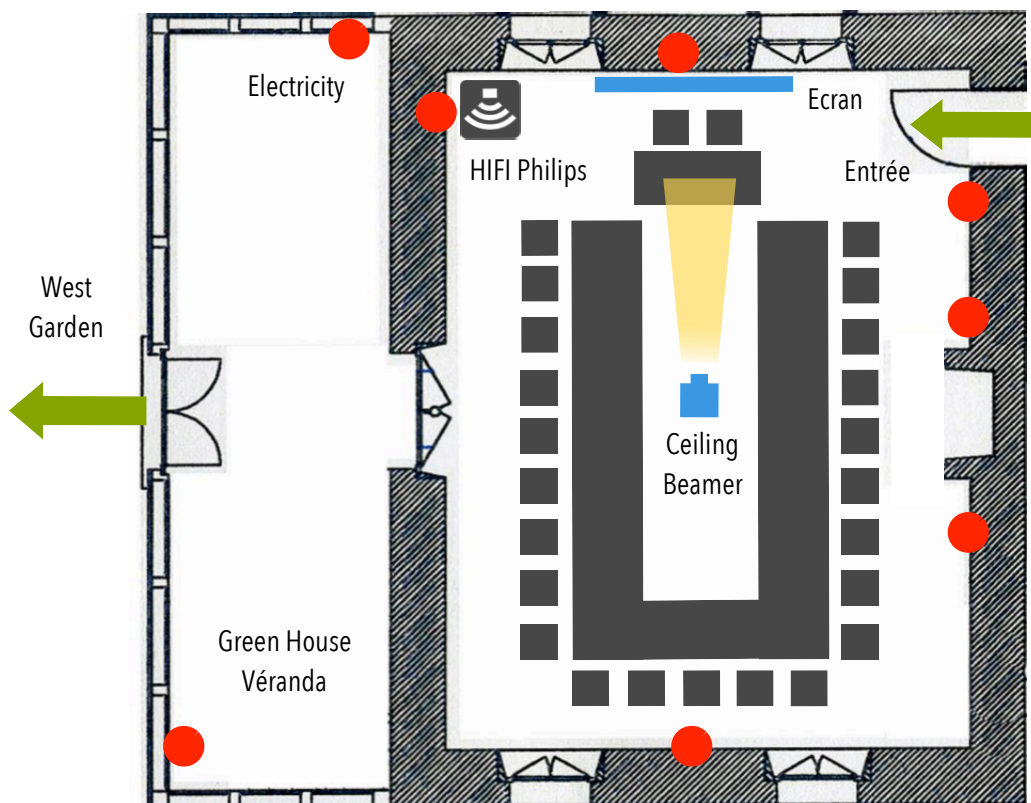

# Salon Blanc

North / Jura Side

## Description

Longueur / Length : 8.5 m

Largeur / Width : 6.5 m

Hauteur / Height : 2.8 m

Surface : 55 m<sup>2</sup>

Parquet ancien d'origine

Véranda et sortie vers le jardin