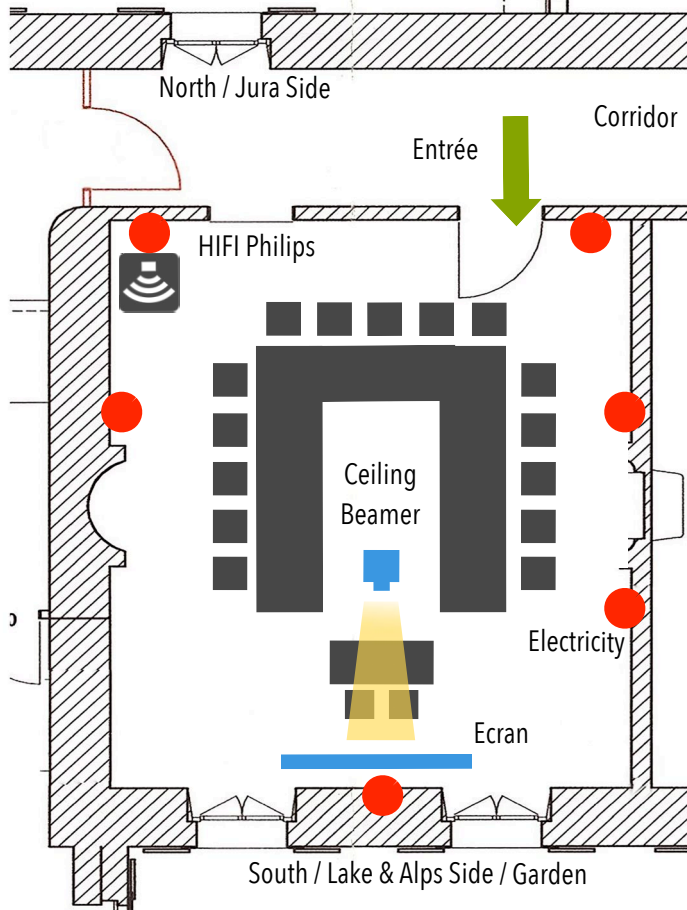

## Description

Longueur / Length : 6.7 m  
 Largeur / Width : 5.7 m  
 Hauteur / Height : 2.8 m  
 Surface : 39 m<sup>2</sup>  
 Parquet ancien d'origine  
 Salle historique