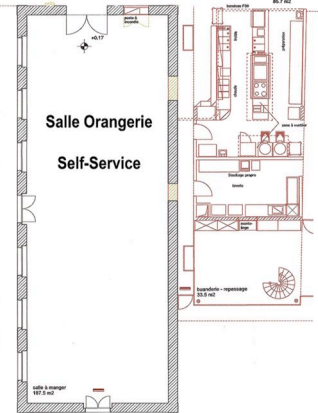

## Description

Longueur / Length : 6.7 m  
 Largeur / Width : 5.7 m  
 Hauteur / Height : 2.8 m  
 Surface : 39 m<sup>2</sup>  
 Parquet ancien d'origine  
 Salle historique