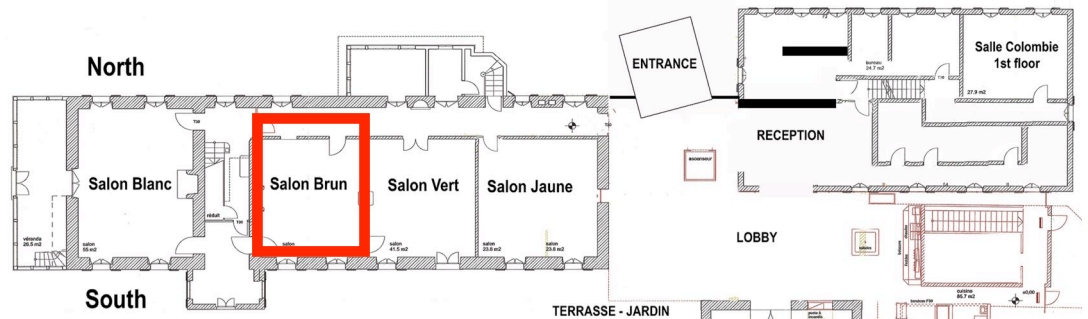

## Description

Longueur / Length : 6.7 m  
 Largeur / Width : 5.7 m  
 Hauteur / Height : 2.8 m  
 Surface : 39 m<sup>2</sup>  
 Parquet ancien d'origine  
 Salle historique