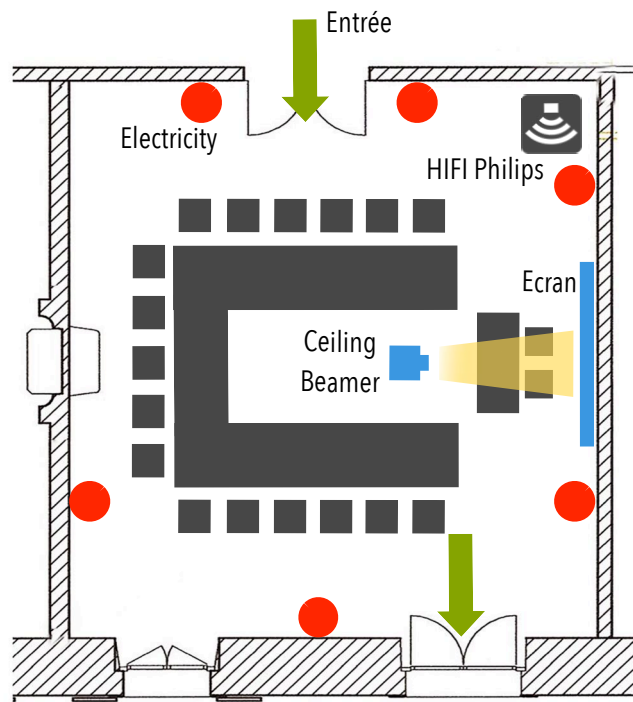

Salon Vert

Description

Longueur / Length : 6.7 m

Largeur / Width : 6.1 m

Hauteur / Height : 2.8 m

Surface : 42 m²

Parquet ancien d'origine

Sortie sur terrasse au Sud

Utilisation

Banquets et séminaires

Equipement

1 Audio HIFI Philips Bluetooth

1 InFocus Hdmi Beamer

Cable VGA ou HDMI connected

1 écrans 4 :3

6 prises électriques