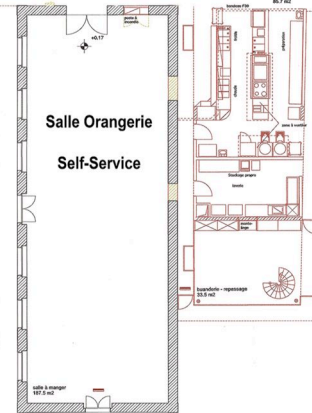

Salon Vert

Description

Longueur / Length : 6.7 m

Largeur / Width : 6.1 m

Hauteur / Height : 2.8 m

Surface : 42 m²

Parquet ancien d'origine

Sortie sur terrasse au Sud