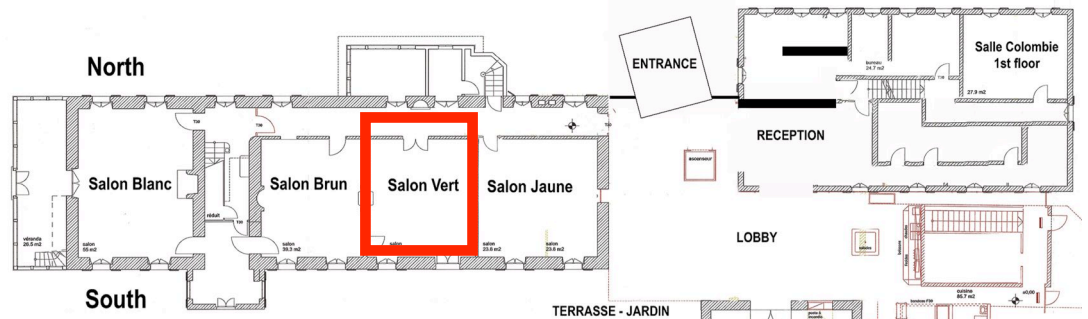

Salon Vert

Description

Longueur / Length : 6.7 m

Largeur / Width : 6.1 m

Hauteur / Height : 2.8 m

Surface : 42 m²

Parquet ancien d'origine

Sortie sur terrasse au Sud